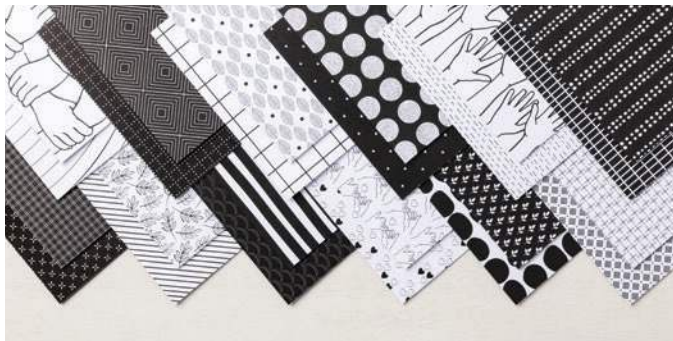

DESIGNERPAPIER 6" X 6" (15,2 X 15,2 CM)

MITEINANDER VERBUNDEN • 160039 • 14,00 € | £10.75

12 Blatt: je 2 in 6 doppelseitigen Designs

Lignin- und säurefrei. Schwarz, Weiß