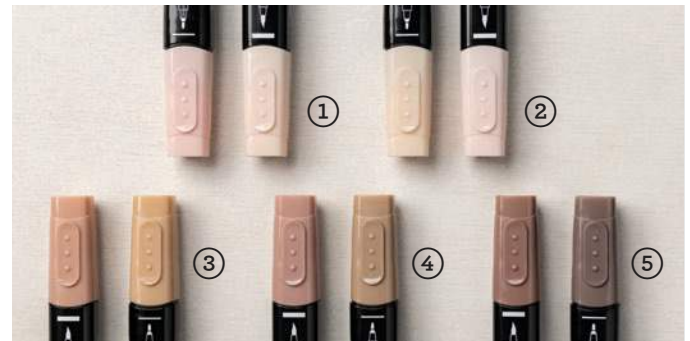

○ Passend zu den Stanzformen Worte von Herzen

**STANZFORMEN WORTE VON HERZEN • 159279 • 39,00 € | £30.00**

5 Stanzformen. Größte Form: 2-1/4" x 3-1/4"; 5,7 x 8,3 cm • **EN** **FR** **DE**

Passend zum Stempelset Im Herzen verbunden

*Nur erhältlich, solange der Vorrat reicht*

**DESIGNERPAPIER 6" X 6" (15,2 X 15,2 CM)**

**MITEINANDER VERBUNDEN • 160039 • 14,00 € | £10.75**

12 Blatt: je 2 in 6 doppelseitigen Designs

Lignin- und säurefrei. Schwarz, Weiß